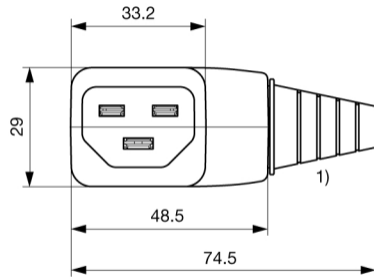

# Abmessungen

1) Schneidestellen für 10/12/14/16 mm Kabeldurchmesser