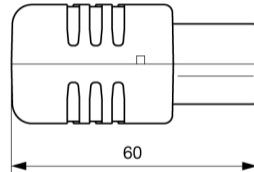

# Abmessungen

1) Schneidestellen für 10/12/14/16 mm Kabeldurchmesser