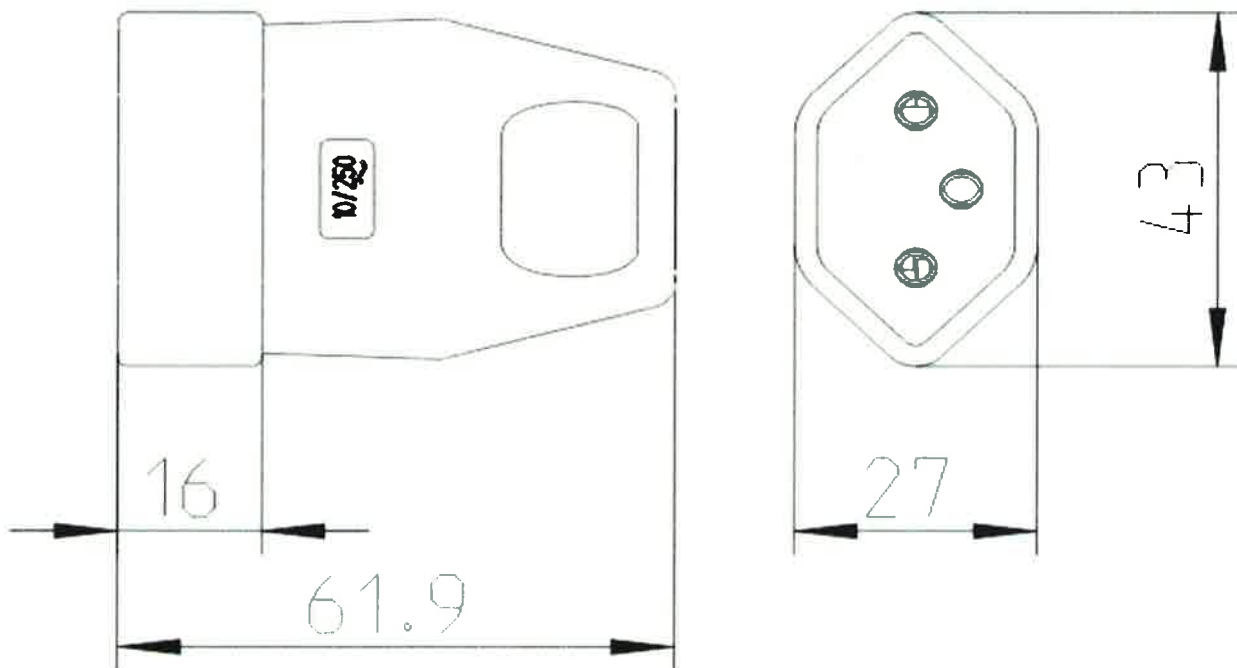

Kupplungsdose mit Schutzkontakt, schweizer Ausführung Typ 13
Portable socket-outlet with earthing contact, Swiss version type 13

Gewicht / Weight 29 g

Beschreibung / Description

Wiederanschließbare Ausführung, für flexible Leitungen H05VV-F 3G1,0 mm² und 3G1,5 mm²

Rewireable, for supply line H05VV-F 3G1,0 mm² and 3G1,5 mm²

Auch mit Shutter erhältlich (ArtNr. 555K)

Also available with shutter (ArtNr. 555K)

Technische Daten / Specifications

Nennspannung / Rated voltage	250 V~
Nennstrom / Rated current	10 A
Bauart / According to	SEV 6535
Anschlüsse / Type of terminals	Schraubanschluss / Screw terminals
Kontakte / Material of terminals	CuZn 37
Kontaktträger / Carrying parts	Polyamid 6 / Polyamide 6
Gehäuse / Cover	Polyamid 6 / Polyamide 6

Abmessungen / Dimensions

Abisolierung / Wire stripping:

N	L	PE
25 mm	25 mm	25 mm