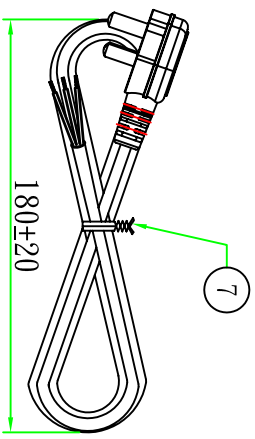

3000±50

CCC線材合格供應商
Available CCC safety approve cable supplier

RVV H05VV-F 3G 1.5mm²

接線表/Connection Label	
P1	芯線顏色/Core color
L	棕色芯線/Brown core
N	藍色芯線/Blue core
E	黃綠芯線/Yellow&Green core

Customer confirmation

date:

Bill of Material							
⑦	扎帶/Tie	黑色(BLACK)PE有纖芯繫帶 符合RoHS.	IPCS	Δ	版本	設置內容	設置日期
⑥	端子/Terminal	包線端子 Splices	3PCS			昆璵電線組(深圳)有限公司	播雷 (1609656012)
⑤	膠料/Plastic	45P-BLACK低鉛低銅PVC料	g				
④	內膜/Inner	(16A) 國標三叉插白色(WHITE)內模	IPCS			QUEEN P10 ELECTRIC CO. LTD	
③	端子/Terminal	98654S BS-1	2PCS				
②	端子/Terminal	98654 BS-1	IPCS		標準		
①	電源線/Cable	RVV H05VV-F 3G 1.5mm ² 3M BK	IPCS		審核	Zane	2016.10.06
		規格 / 描述	用量		繪制	Adolf	2016.10.05
						客戶編號	00125
						客戶品號	CBNCNA15CE-3
						昆璵品號	
						單位	mm
						視角	1:1
						比例	1:1