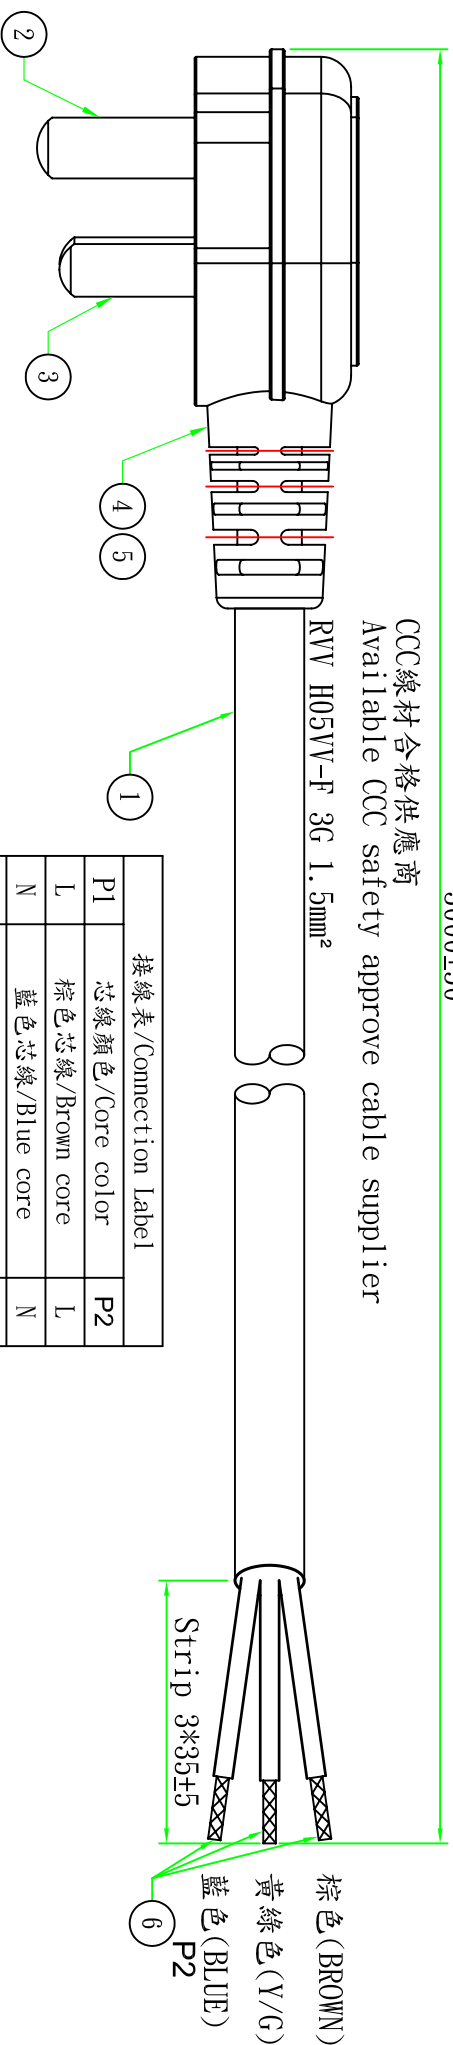

3000±50

CCC線材合格供應商
Available CCC safety approve cable supplier

RVV H05VV-F 3G 1.5mm²

接線表/Connection Label	
P1	芯線顏色/Core color
L	棕色芯線/Brown core
N	藍色芯線/Blue core
E	黃綠芯線/Yellow&Green core

Customer confirmation

date:

Bill of Material							
⑦	扎帶/Tie	黑色(BLACK)PE有纖芯繫帶 符合RoHS.	IPCS	Δ	版本	設置內容	設置日期
⑥	端子/Terminal	包線端子 Splices	3PCS			昆璵電線組(深圳)有限公司	播雷 (1609656012)
⑤	膠料/Plastic	45P-BLACK低鉛低銅PVC料	g				
④	內膜/Inner	(16A) 國標三叉插白色(WHITE)內模	IPCS			QUEEN P10 ELECTRIC CO. LTD	
③	端子/Terminal	98654S BS-1	2PCS				
②	端子/Terminal	98654 BS-1	IPCS		標準		
①	電源線/Cable	RVV H05VV-F 3G 1.5mm ² 3M BK	IPCS		審核	Zane	2016.10.06
		規格 / 描述	用量		繪制	Adolf	2016.10.05
						客戶編號	00125
						客戶品號	CBNCNA15CE-3
						昆璵品號	
						單位	mm
						視角	1:1
						比例	1:1