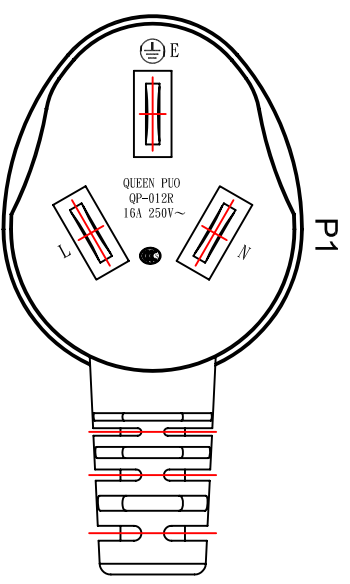

3000±50

CCC線材合格供應商
Available CCC safety approve cable supplier

RVV H05VV-F 3G 1.5mm²

接線表/Connection Label	
P1	芯線顏色/Core color
L	棕色芯線/Brown core
N	藍色芯線/Blue core
E	黃綠芯線/Yellow&Green core

Customer confirmation

date:

Bill of Material							
⑦	扎帶/Tie	黑色(BLACK)PE有纖芯繫帶 符合RoHS.	IPCS	Δ	版本	設置內容	設置日期
⑥	端子/Terminal	包線端子 Splices	3PCS			昆璵電線組(深圳)有限公司	播雷 (1609656012)
⑤	膠料/Plastic	45P-BLACK低鉛低銅PVC料	g				
④	內膜/Inner	(16A) 國標三叉插白色(WHITE)內模	IPCS			QUEEN P10 ELECTRIC CO. LTD	
③	端子/Terminal	98654S BS-1	2PCS				
②	端子/Terminal	98654 BS-1	IPCS		標準		
①	電源線/Cable	RVV H05VV-F 3G 1.5mm ² 3M BK	IPCS		審核	Zane	2016.10.06
		規格 / 描述	用量		繪制	Adolf	2016.10.05
						客戶編號	00125
						客戶品號	CBNCNA15CE-3
						昆璵品號	
						單位	mm
						視角	1:1
						比例	1:1