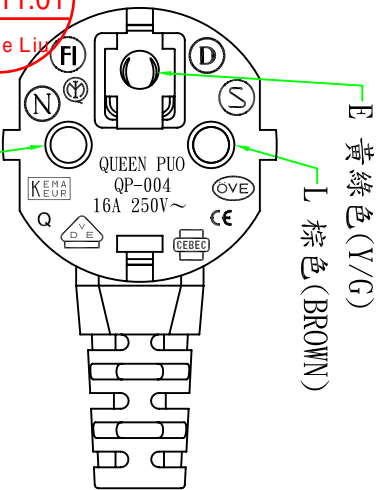

500±20

Available European safety approve cable supplier

接線表/Connection Label	
P1	芯線顏色/Core color
L	棕色芯線/Brown core
N	藍色芯線/Blue core
E	黃綠芯線/Yellow&Green core

Approved
2012.11.01
Maggie Liu

BUNDLE

Customer confirmation

date:

Bill of Material			
①	內膜/Inner	米老鼠內膜 BLACK	1PCS
②	端子/Terminal	米老鼠銅管大(φ3.2)	1PCS
③	端子/Terminal	米老鼠銅管小(φ2.4)	2PCS
④	膠料/Plastic	45P-BLACK低鉛低銅PVC料	g
⑤	端子/Terminal	法支架 BLACK	1PCS
⑥	電源線/Cable	H05VV-F 3G 0.75MM² 0.5M BK	1PCS

Δ 版本		核對		繪制		客戶編號		審核	
昆璜電線組(深圳)有限公司		昆璜電線組(深圳)有限公司		Cyrus		H05VV-F 3G 0.75MM² 0.5M BK		Part Name: QP004+QP038	
2012.11.1		2012.11.1		2012.11.1		10100125004034		(1205558009)	
昆璜品號		昆璜品號		昆璜品號		昆璜品號		昆璜品號	
00125		00125		00125		00125		00125	
NCNDP-05		NCNDP-05		NCNDP-05		NCNDP-05		NCNDP-05	
單位 mm		單位 mm		單位 mm		單位 mm		單位 mm	
視角		視角		視角		視角		視角	
1:1		1:1		1:1		1:1		1:1	