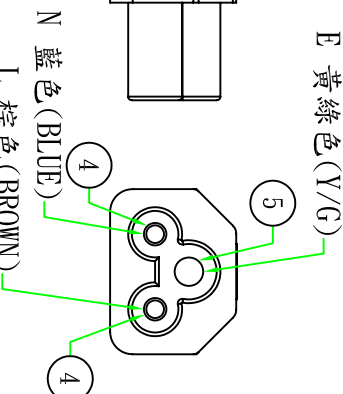

500±20

Available European safety approve cable supplier

接線表/Connection Label	
P1	芯線顏色/Core color
L	棕色芯線/Brown core
N	藍色芯線/Blue core
E	黃綠芯線/Yellow&Green core

Approved
2012.11.01
Maggie Liu

BUNDLE

Customer confirmation

date:

Bill of Material			
①	內膜/Inner	米老鼠內膜 BLACK	1PCS
②	端子/Terminal	米老鼠銅管大(φ3.2)	1PCS
③	端子/Terminal	米老鼠銅管小(φ2.4)	2PCS
④	膠料/Plastic	45P-BLACK低鉛低銅PVC料	g
⑤	端子/Terminal	法支架 BLACK	1PCS
⑥	電源線/Cable	H05VV-F 3G 0.75MM² 0.5M BK	1PCS

Δ 版本		核對		繪制		客戶編號		審核	
昆璜電線組(深圳)有限公司		昆璜電線組(深圳)有限公司		Cyrus		H05VV-F 3G 0.75MM² 0.5M BK		Part Name: QP004+QP038	
2012.11.1		2012.11.1		2012.11.1		10100125004034		(1205558009)	
昆璜品號		昆璜品號		昆璜品號		昆璜品號		昆璜品號	
00125		00125		00125		00125		00125	
NCNDP-05		NCNDP-05		NCNDP-05		NCNDP-05		NCNDP-05	
單位 mm		單位 mm		單位 mm		單位 mm		單位 mm	
視角		視角		視角		視角		視角	
1:1		1:1		1:1		1:1		1:1	