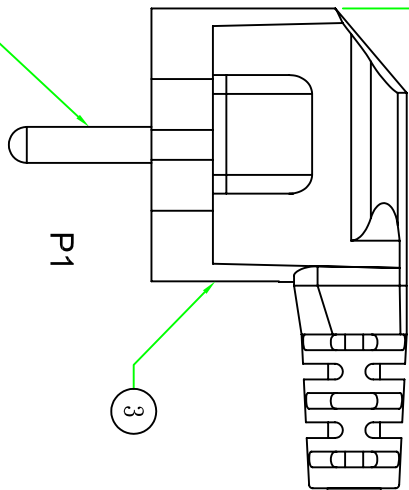

500±20

Available European safety approve cable supplier

接線表/Connection Label	
P1	芯線顏色/Core color
L	棕色芯線/Brown core
N	藍色芯線/Blue core
E	黃綠芯線/Yellow&Green core

Approved
2012.11.01
Maggie Liu

BUNDLE

Customer confirmation

date:

Bill of Material			
①	內膜/Inner	米老鼠內膜 BLACK	1PCS
②	端子/Terminal	米老鼠銅管大(φ3.2)	1PCS
③	端子/Terminal	米老鼠銅管小(φ2.4)	2PCS
④	膠料/Plastic	45P-BLACK低鉛低銅PVC料	g
⑤	端子/Terminal	法支架 BLACK	1PCS
⑥	電源線/Cable	H05VV-F 3G 0.75MM² 0.5M BK	1PCS

Δ 版本		核對		繪制		客戶編號		審核	
昆璜電線組(深圳)有限公司		昆璜電線組(深圳)有限公司		Cyrus		H05VV-F 3G 0.75MM² 0.5M BK		Part Name: QP004+QP038	
2012.11.1		2012.11.1		2012.11.1		10100125004034		(1205558009)	
昆璜品號		昆璜品號		昆璜品號		昆璜品號		昆璜品號	
00125		00125		00125		00125		00125	
NCNDP-05		NCNDP-05		NCNDP-05		NCNDP-05		NCNDP-05	
單位 mm		單位 mm		單位 mm		單位 mm		單位 mm	
視角		視角		視角		視角		視角	
1:1		1:1		1:1		1:1		1:1	